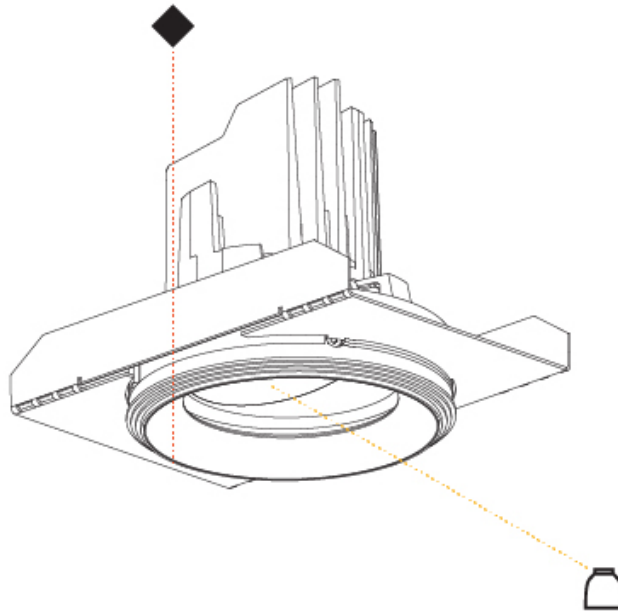

BIONIQ ROUND SEMI ADJUSTABLE TRIMLESS

A35200-

PROJECT

TYPE

SPECIFIER

QUANTITY

DATE

PROJECT
TYPE
SPECIFIER
QUANTITY
DATE